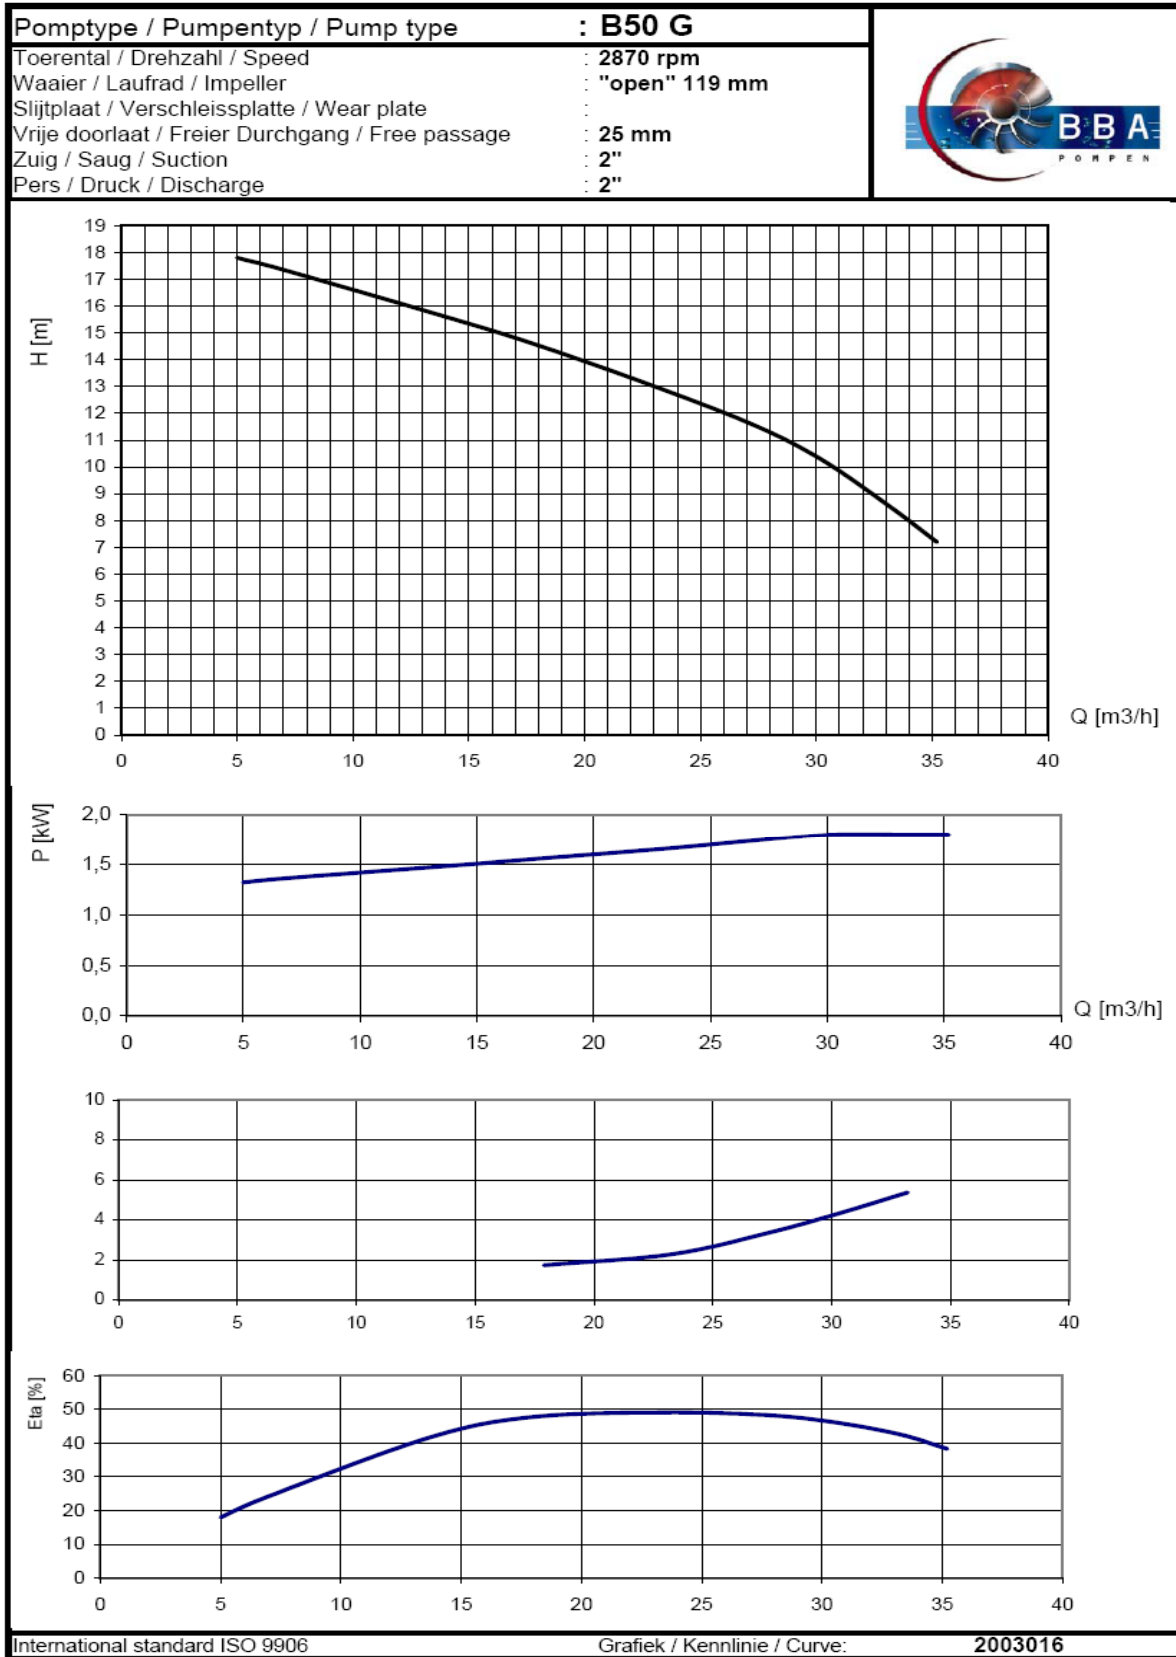

BBA zelfaanzuigende centrifugaalpomp

Type: B 50 BVGMC
2 " gietijzer monoblock