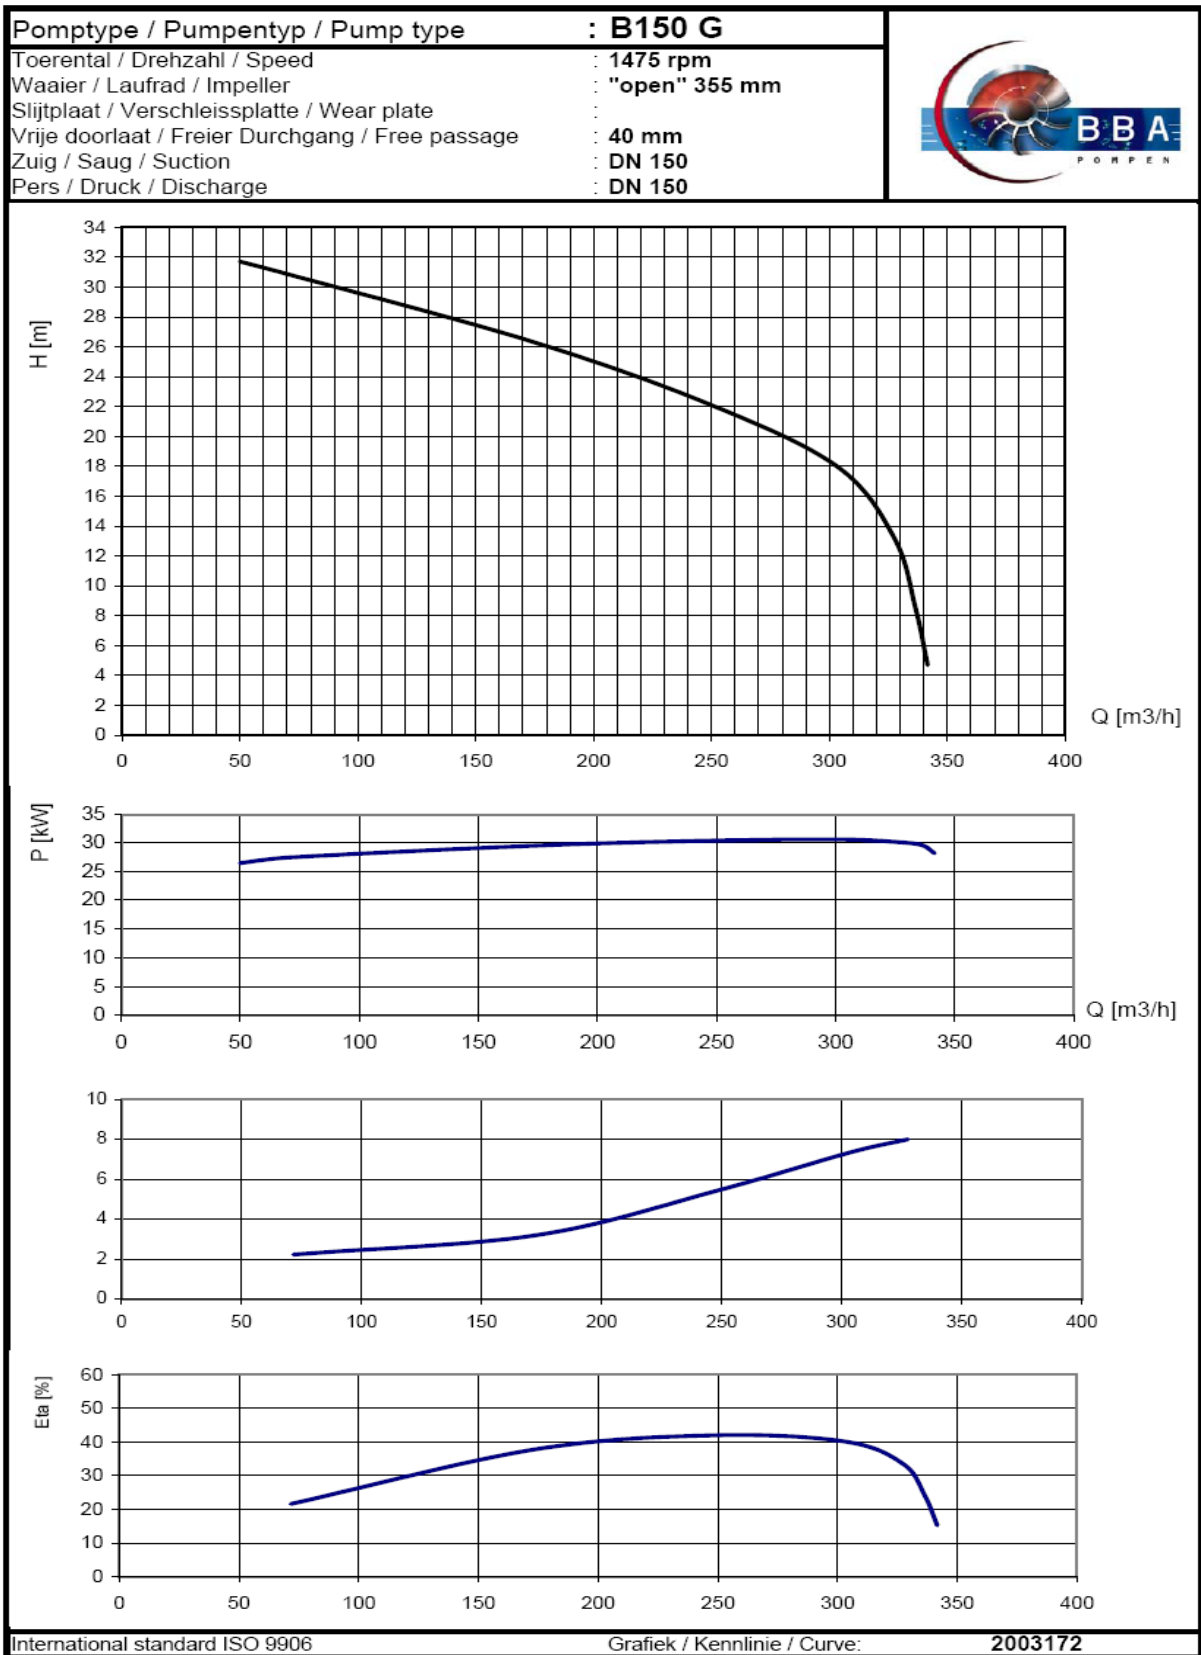

Type: B 150 BVGSMC

6 " pomp gietijzer met lagerstoel op fundatie