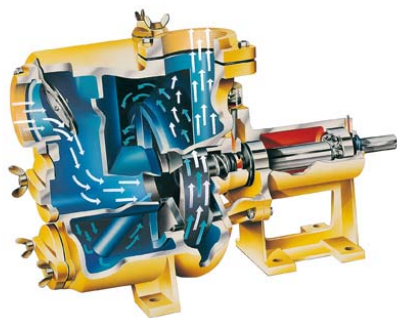

Pakkingen:

NBR	(Perbunan)
Viton	(FPM)
EPDM	
Teflon	(PTFE)

Extra:

+F	Din Flenzen
+FK	Din Flenzen RVS 316
+BI	waaier: brons; as: RVS 316
+BII	waaier-slijtplaat: brons; as: RVS 316
+KI	waaier-as: RVS 316
+KII	waaier-slijtplaat-as: RVS 316
+P	perma vet patroon
+VP	vet glas
+T	trolley
60 Hz	motor 440 V – 60 Hz

BBA Pumps BV

Edisonstraat 12, 7006 RD
P.O. Box 498, 7000 AL
Doetinchem

Pumps for results

Tel. (+31) 314 36 84 36
Fax. (+31) 314 37 84 03

www.bbapumps.com
info@bbapumps.com