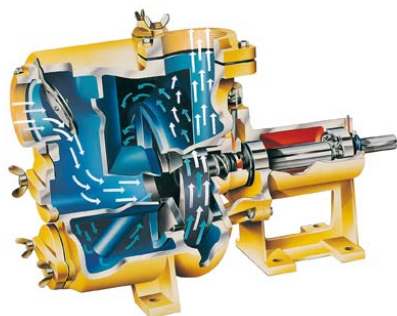

Pakkingen:

NBR (Perbunan)
Viton (FPM)
EPDM
Teflon (PTFE)

Extra:

+F Din Flenzen
+FK Din Flenzen RVS 316
+BI waaier: brons; as: RVS 316
+BII waaier-slijtplaat: brons; as: RVS 316
+KI waaier-as: RVS 316
+KII waaier-slijtplaat-as: RVS 316
+P perma vet patroon
+VP vet glas
+T trolley
60 Hz motor 440 V – 60 Hz

BBA Pumps BV

Edisonstraat 12, 7006 RD
P.O. Box 498, 7000 AL
Doetinchem

Pumps for results

Tel. (+31) 314 36 84 36
Fax. (+31) 314 37 84 03

www.bbapumps.com
info@bbapumps.com