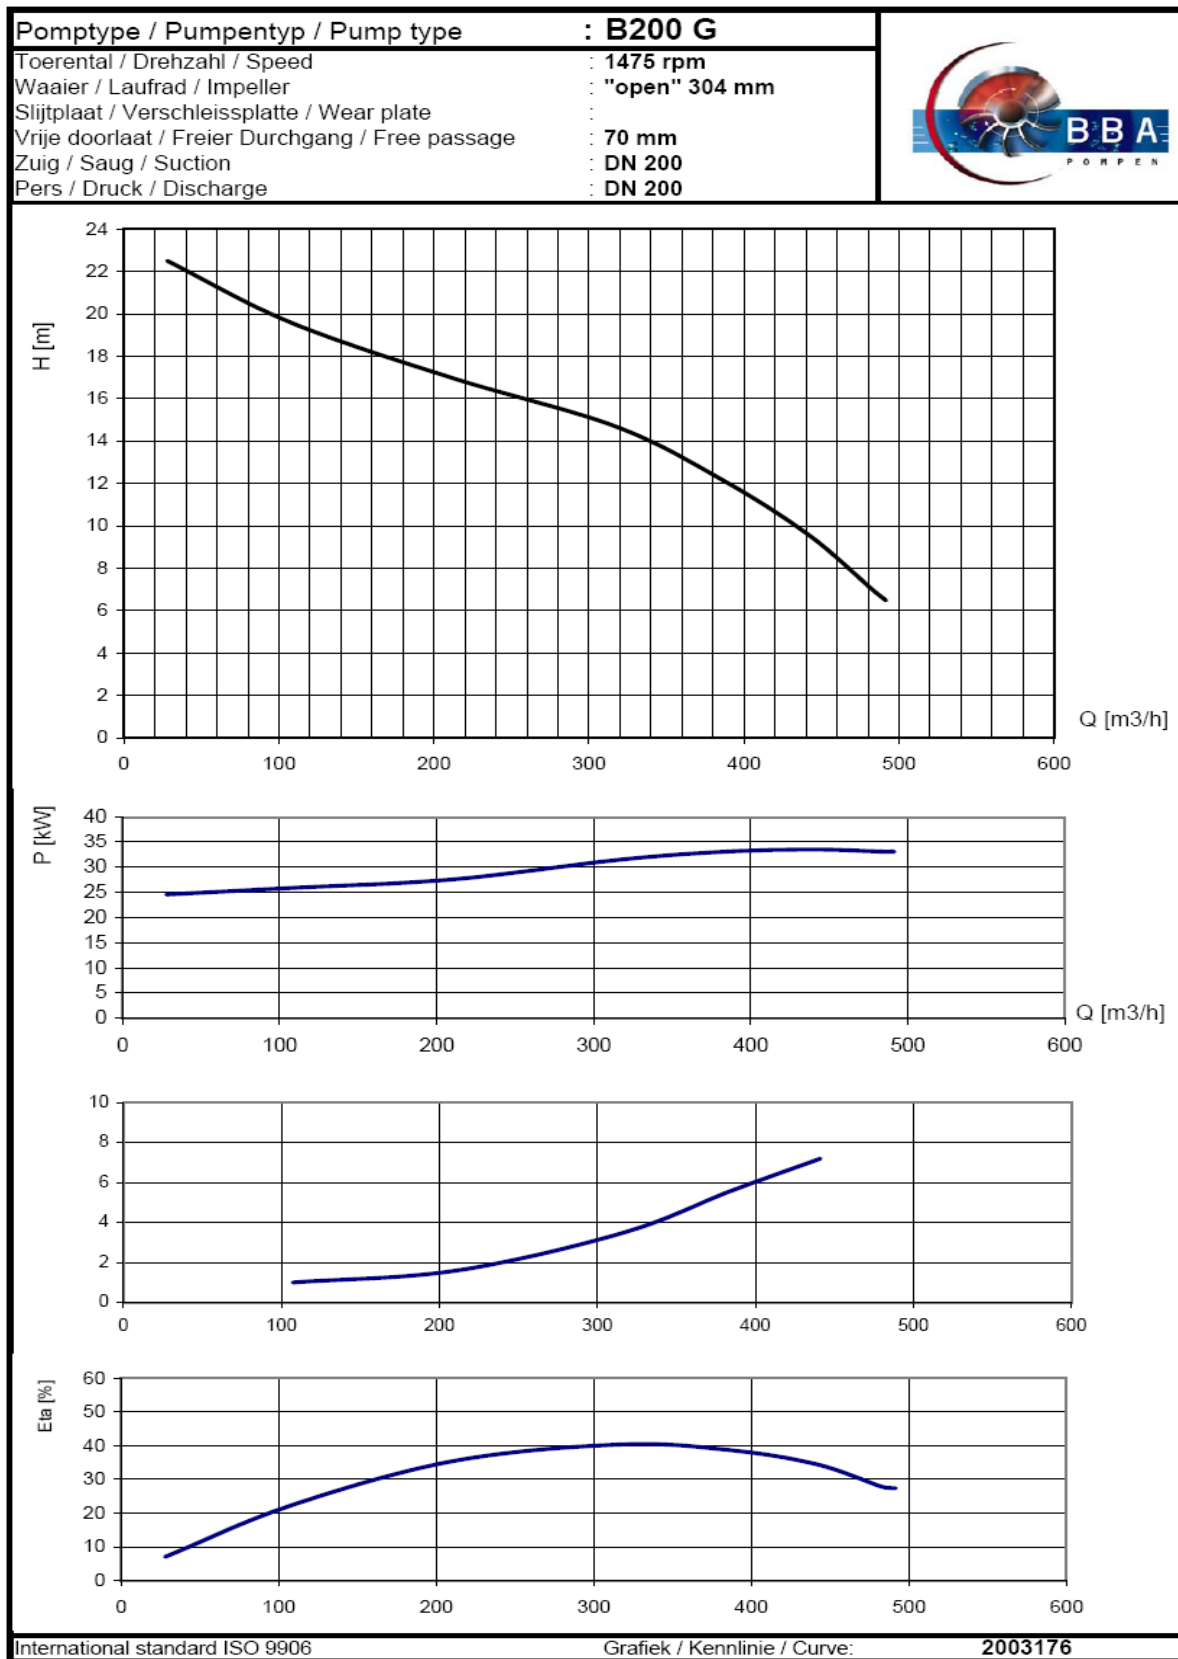

BBA zelfaanzuigende centrifugaalpomp

Type: B 200 BVGSMC

8 "pomp gietijzer met lagerstoel op fundatie