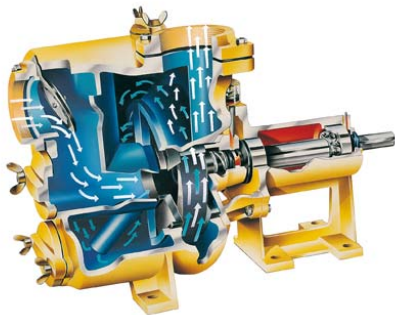

Pakkingen:

NBR (Perbunan)
Viton (FPM)
EPDM
Teflon (PTFE)

Extra:

+F Din Flenzen
+FK Din Flenzen RVS 316
+BI waaier: brons; as: RVS 316
+BII waaier-slijtplaat: brons; as: RVS 316
+KI waaier-as: RVS 316
+KII waaier-slijtplaat-as: RVS 316
+P perma vet patroon
+VP vet glas
+T trolley
60 Hz motor 440 V – 60 Hz

BBA Pumps BV

Edisonstraat 12, 7006 RD
P.O. Box 498, 7000 AL
Doetinchem

Pumps for results

Tel. (+31) 314 36 84 36
Fax. (+31) 314 37 84 03

www.bbapumps.com
info@bbapumps.com