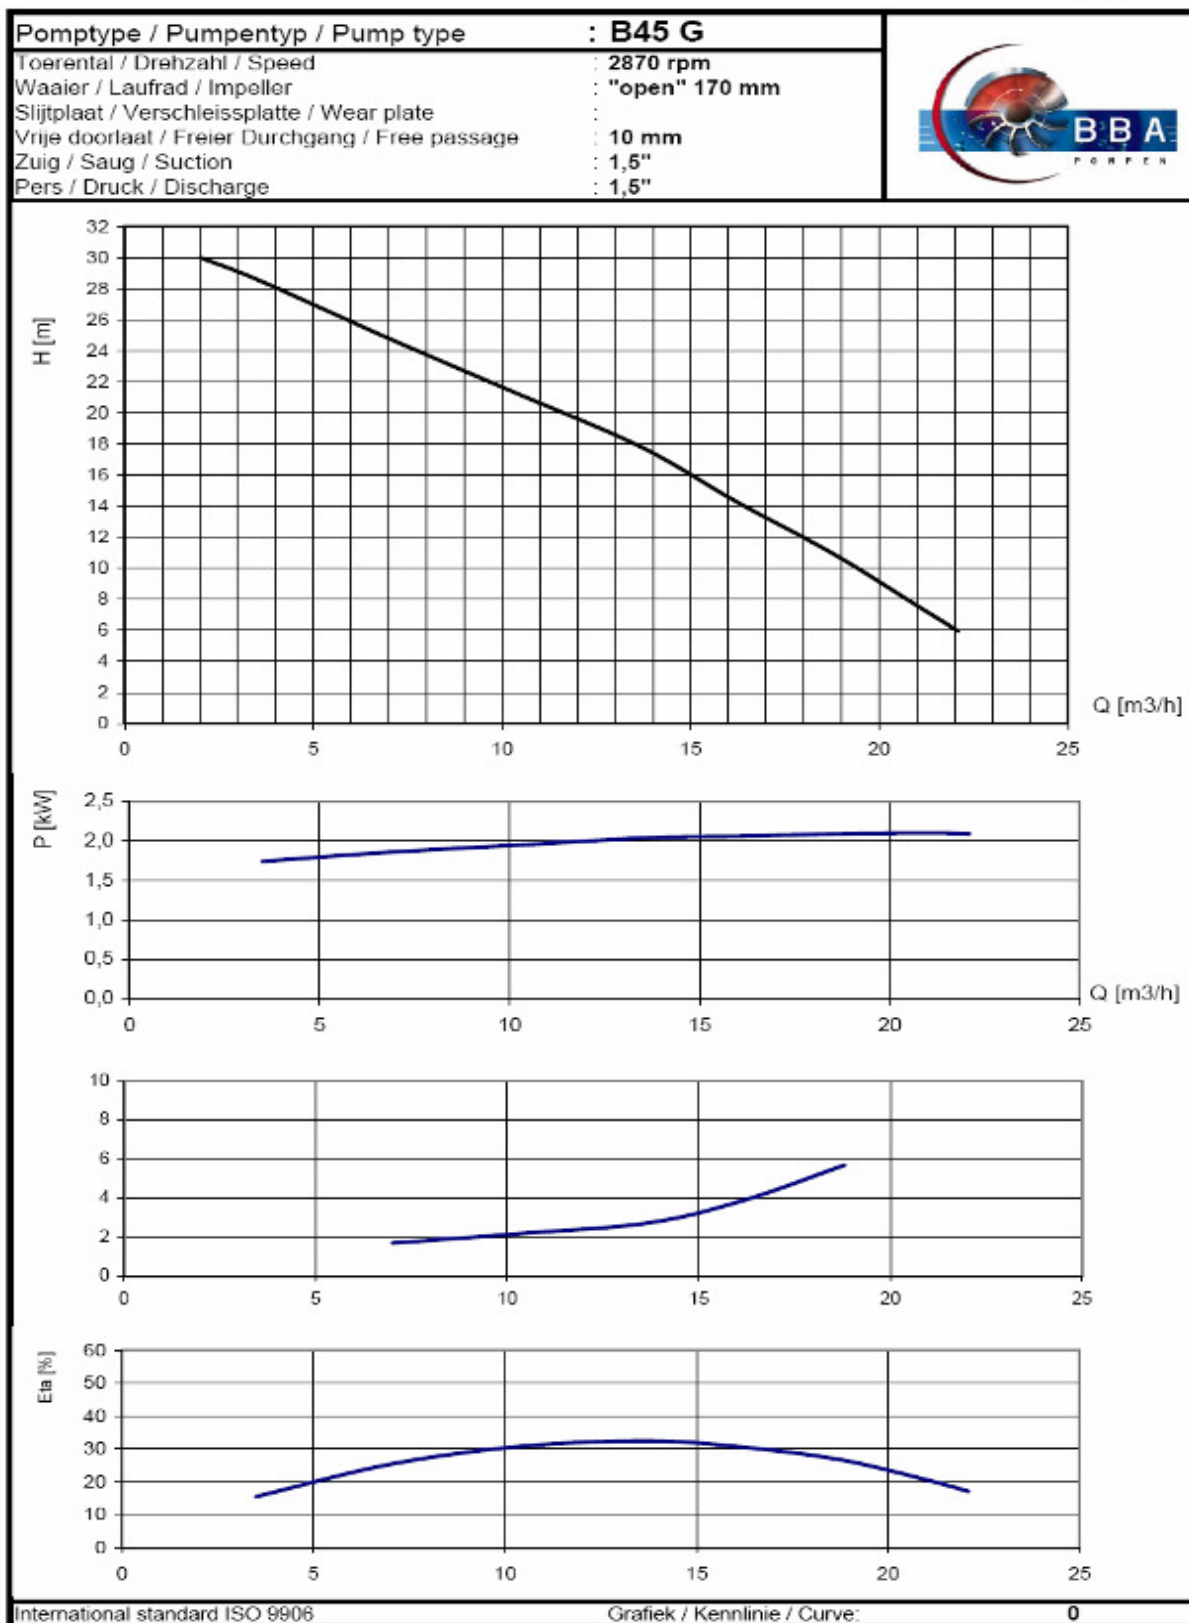

BBA pompe centrifuge auto-amorçante

Type: B 45 BVGMC

1½ " monobloc en fonte