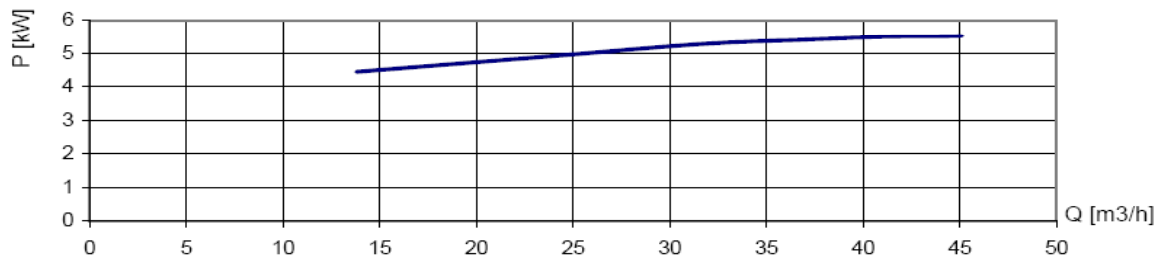

Type: B 60-180 BVGMC
2 " monobloc en fonte

Pomptype / Pumpentyp / Pump type	: B60-180 G
Toerental / Drehzahl / Speed	: 2895 rpm
Waaier / Laufrad / Impeller	: "open" 179 mm
Slijtplaat / Verschleissplatte / Wear plate	: 10 mm
Vrije doorlaat / Freier Durchgang / Free passage	: 2"
Zuig / Saug / Suction	: 2"
Pers / Druck / Discharge	: 2"