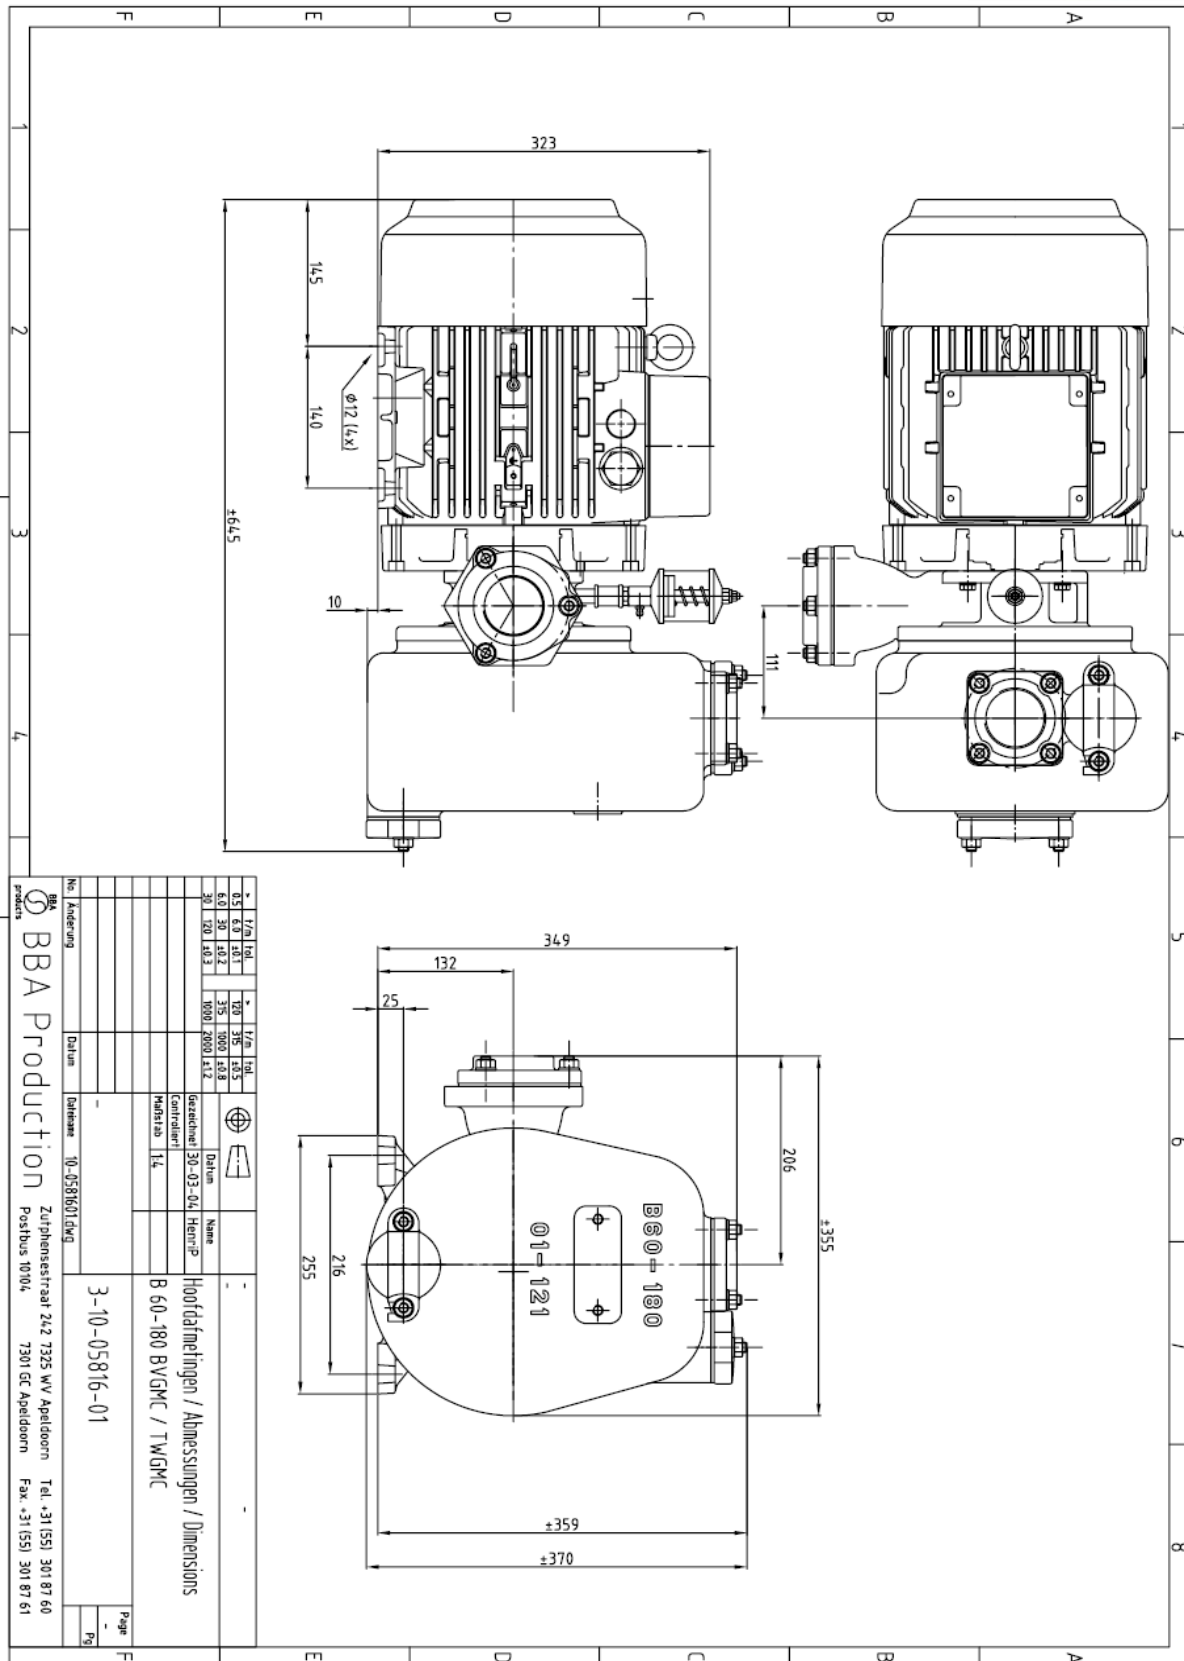

BBA pompe centrifuge auto-amorçante

Type: B 60-180 BVGMC
2 " monobloc en fonte