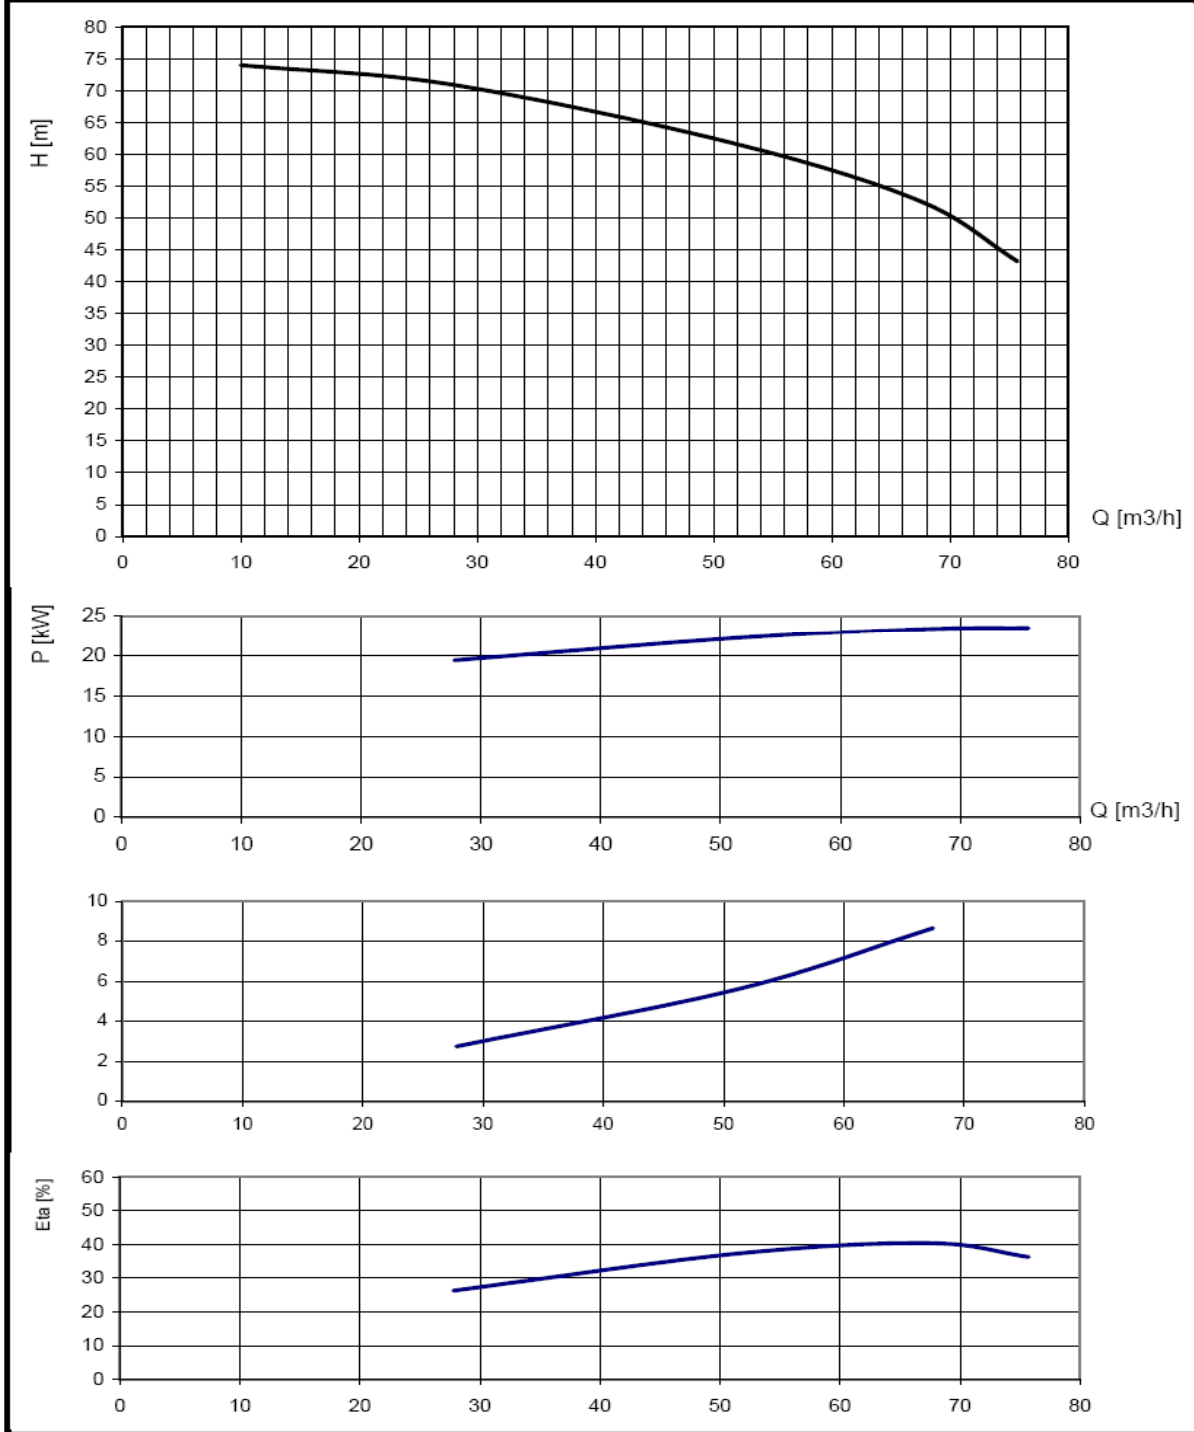

Pomptype / Pumpentyp / Pump type	: B70-250 G
Toerental / Drehzahl / Speed	: 2935 rpm
Waaier / Laufrad / Impeller	: "open" 254 mm
Slijtplaat / Verschleissplatte / Wear plate	:
Vrije doorlaat / Freier Durchgang / Free passage	: 12 mm
Zuig / Saug / Suction	: 3"
Pers / Druck / Discharge	: 3"