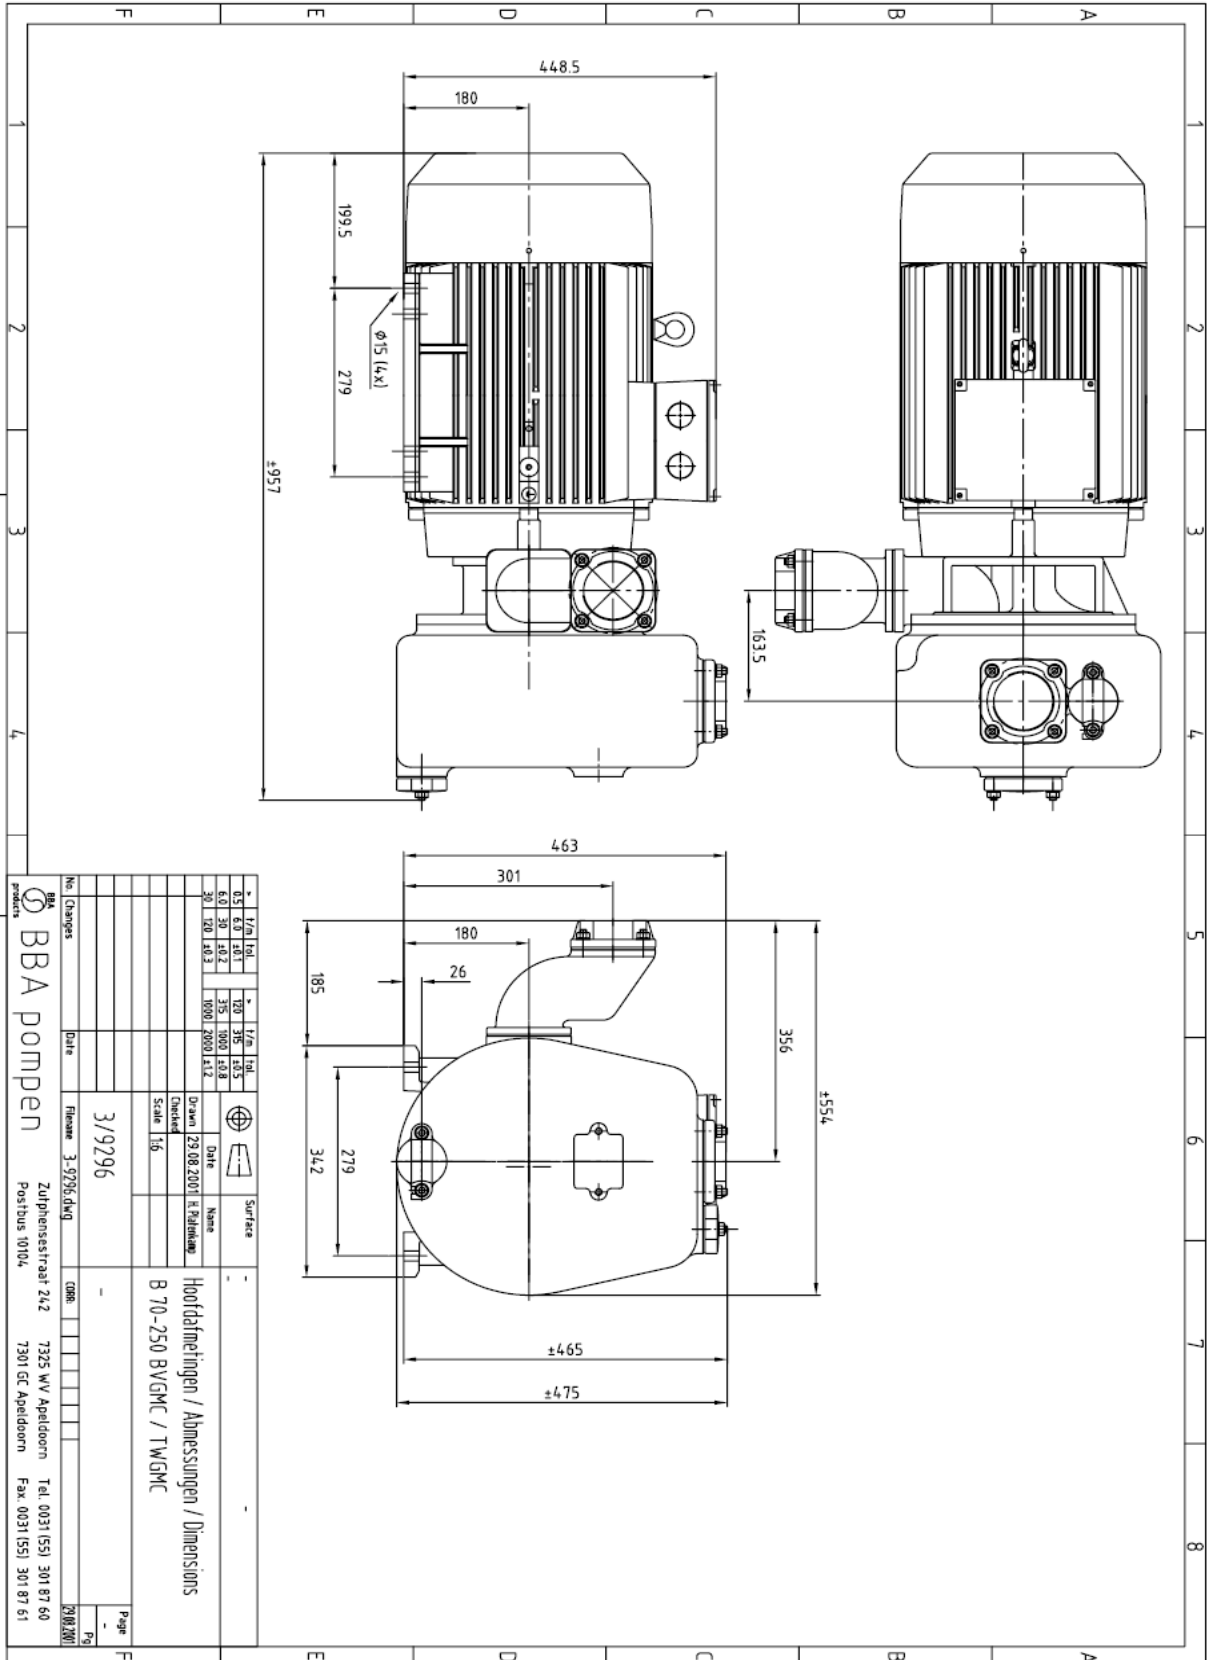

BBA pompe centrifuge auto-amorçante

Type: B 70-250 BVGMC
3 " monobloc en fonte

No. Changes	Date	Revision	Surface
01	1/24	1/24	
02	6/7	6/7	
03	2/7	2/7	
04	1/21	1/21	
05	1/21	1/21	
06	1/21	1/21	
07	1/21	1/21	
08	1/21	1/21	
09	1/21	1/21	
10	1/21	1/21	
11	1/21	1/21	
12	1/21	1/21	
13	1/21	1/21	
14	1/21	1/21	
15	1/21	1/21	
16	1/21	1/21	
17	1/21	1/21	
18	1/21	1/21	
19	1/21	1/21	
20	1/21	1/21	
21	1/21	1/21	
22	1/21	1/21	
23	1/21	1/21	
24	1/21	1/21	
25	1/21	1/21	
26	1/21	1/21	
27	1/21	1/21	
28	1/21	1/21	
29	1/21	1/21	
30	1/21	1/21	
31	1/21	1/21	
32	1/21	1/21	
33	1/21	1/21	
34	1/21	1/21	
35	1/21	1/21	
36	1/21	1/21	
37	1/21	1/21	
38	1/21	1/21	
39	1/21	1/21	
40	1/21	1/21	
41	1/21	1/21	
42	1/21	1/21	
43	1/21	1/21	
44	1/21	1/21	
45	1/21	1/21	
46	1/21	1/21	
47	1/21	1/21	
48	1/21	1/21	
49	1/21	1/21	
50	1/21	1/21	
51	1/21	1/21	
52	1/21	1/21	
53	1/21	1/21	
54	1/21	1/21	
55	1/21	1/21	
56	1/21	1/21	
57	1/21	1/21	
58	1/21	1/21	
59	1/21	1/21	
60	1/21	1/21	
61	1/21	1/21	
62	1/21	1/21	
63	1/21	1/21	
64	1/21	1/21	
65	1/21	1/21	
66	1/21	1/21	
67	1/21	1/21	
68	1/21	1/21	
69	1/21	1/21	
70	1/21	1/21	
71	1/21	1/21	
72	1/21	1/21	
73	1/21	1/21	
74	1/21	1/21	
75	1/21	1/21	
76	1/21	1/21	
77	1/21	1/21	
78	1/21	1/21	
79	1/21	1/21	
80	1/21	1/21	
81	1/21	1/21	
82	1/21	1/21	
83	1/21	1/21	
84	1/21	1/21	
85	1/21	1/21	
86	1/21	1/21	
87	1/21	1/21	
88	1/21	1/21	
89	1/21	1/21	
90	1/21	1/21	
91	1/21	1/21	
92	1/21	1/21	
93	1/21	1/21	
94	1/21	1/21	
95	1/21	1/21	
96	1/21	1/21	
97	1/21	1/21	
98	1/21	1/21	
99	1/21	1/21	
100	1/21	1/21