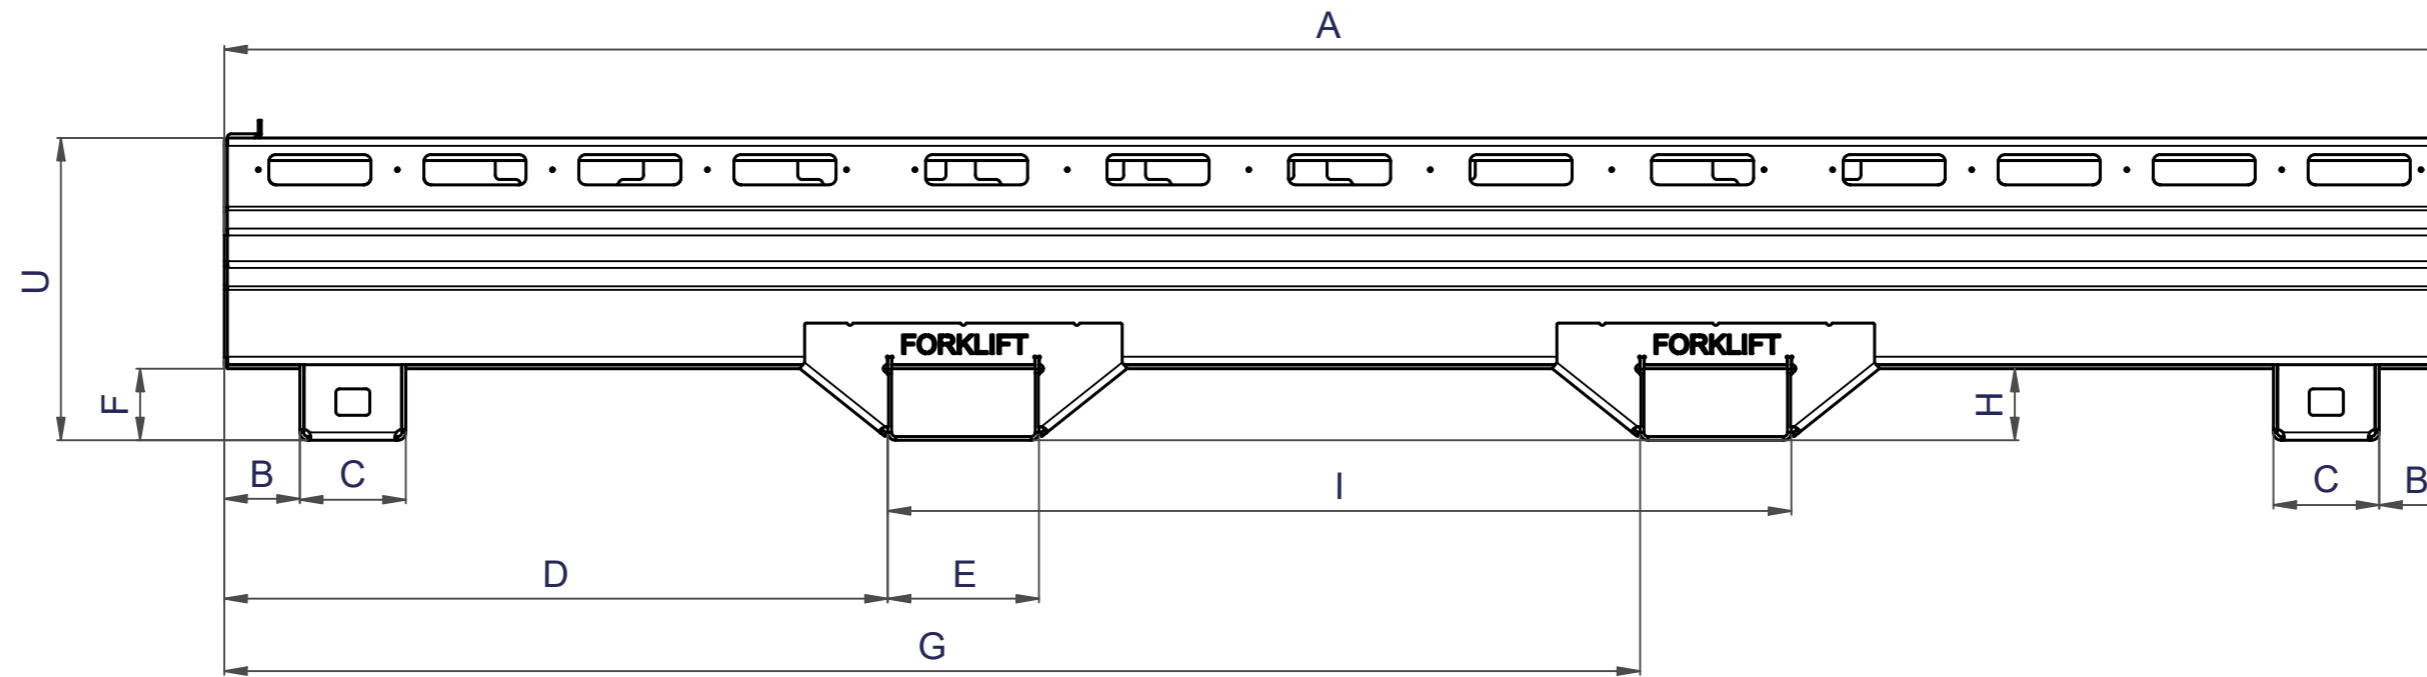

## Dimensions to Connect Your BBA Pump

All underframes dimensions (measurements in mm)

(Zeich. Nr. 1006478)

TYPE:	A	B	C	D	E	F	G	H	I	J	K	L	M	N	O	P	Q	R	S	T	U	V	W	X	Y	Z
L 9-15	1500	94	100	294,5	200	100	1005,5	100	911	850	940	150	150	1200	1200	350	700	820	100	511	229	28	225	720	70	50
M 10-18	1800	100	140	436	200	100	1165	94,7	930	950	1050	170	185	1430	1460	350	700	920	195	530	400	28	275	820	70	50
M 10-21	2070	100	140	437,5	200	100	1432,5	94,7	1195	950	1050	170	185	1700	1730	350	700	920	197,5	795	400	28	275	820	70	50
L 10-23	2270	100	140	537,5	200	100	1532,5	100	1195	1050	1050	-	185	1900	-	-	700	920	297,5	795	252,5	28	275	820	70	50
M 10-23 (X)	2270	100	140	537,5	200	100	1532,5	100	1195	950	1050	170	185	1900	1930	350	700	920	297,5	795	400	28	275	820	70	50
M 10-25	2500	115	140	652,5	200	100	1647,5	94,7	1195	950	1050	185	200	2100	2130	350	700	920	397,5	795	400	28	275	820	70	50
M 10-30	2950	100	140	882,5	200	100	995	100	1195	950	1050	170	185	2580	2680	350	700	920	637,5	795	400	28	275	820	70	50
BF10-18	1798	94	100	301,5	200	100	1296,5	100	1195	950	960	134	149	1500	1530	350	700	920	107,5	795	209	28	275	820	70	50
BF10-23	2270	94	100	537,5	200	100	1532,5	100	1195	950	960	134	185	1972	2002	350	700	920	343,5	795	209	28	275	820	70	50
BS12-23	2270	100	100	537,5	200	100	1532,5	100	1195	1070	1170	-	185	1900	-	-	700	1040	297,5	795	209	28	275	820	70	50
M 12-29	2890	100	140	847,5	200	100	1842,5	100	1195	1100	1200	140	155	2580	2610	350	700	1070	607,5	795	450	28	275	820	145	50
M 14-30	3020	135	140	888,5	250	100	1881,5	95	1243	1350	1450	205	220	2580	2610	350	700	1320	613,5	743	400	28	275	820	270	50