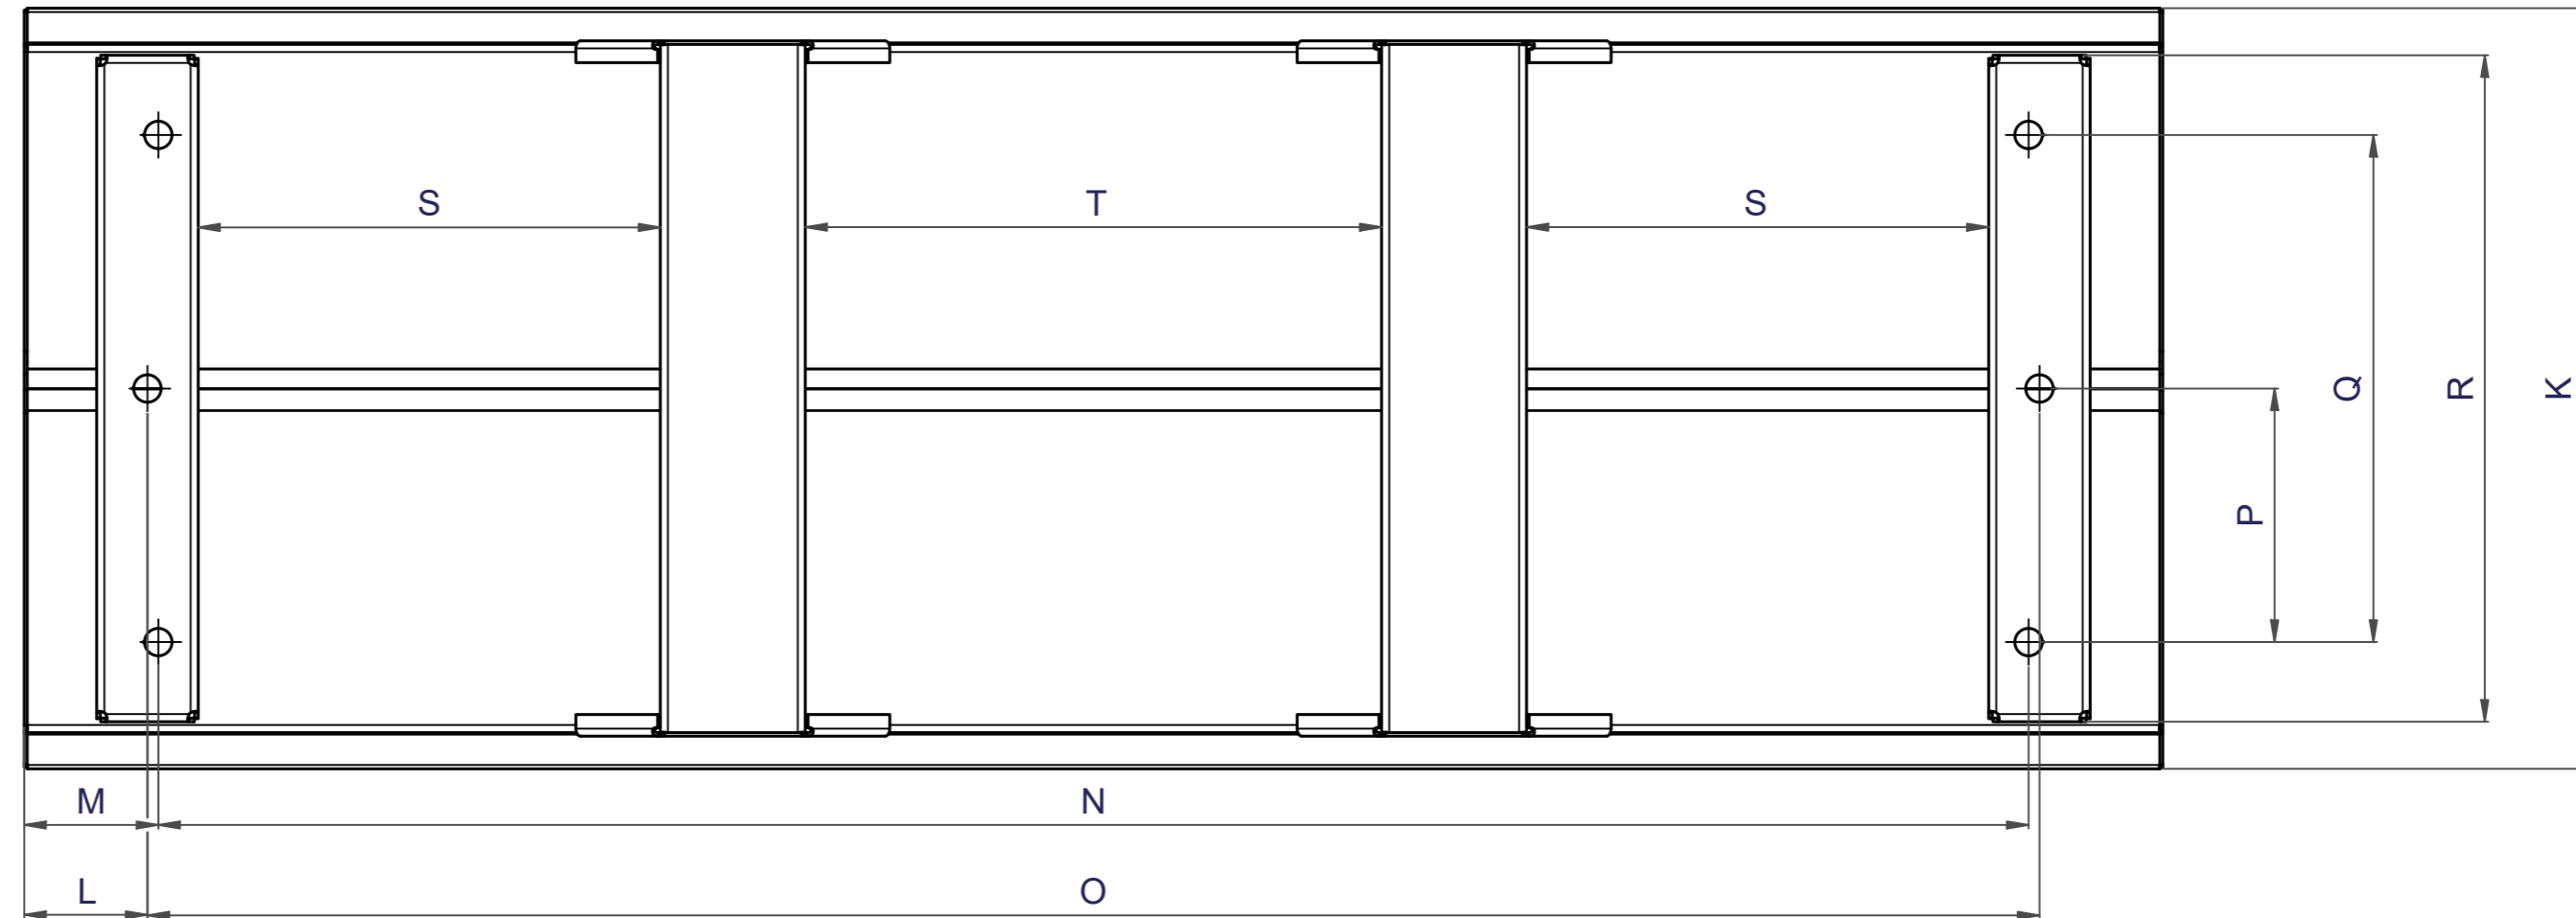

## Dimensions to Connect Your BBA Pump

All underframes dimensions (measurements in mm)

(Zeich. Nr. 1006478)

TYPE:	A	B	C	D	E	F	G	H	I	J	K	L	M	N	O	P	Q	R	S	T	U	V	W	X	Y	Z
L 9-15	1500	94	100	294,5	200	100	1005,5	100	911	850	940	150	150	1200	1200	350	700	820	100	511	229	28	225	720	70	50
M 10-18	1800	100	140	436	200	100	1165	94,7	930	950	1050	170	185	1430	1460	350	700	920	195	530	400	28	275	820	70	50
M 10-21	2070	100	140	437,5	200	100	1432,5	94,7	1195	950	1050	170	185	1700	1730	350	700	920	197,5	795	400	28	275	820	70	50
L 10-23	2270	100	140	537,5	200	100	1532,5	100	1195	1050	1050	-	185	1900	-	-	700	920	297,5	795	252,5	28	275	820	70	50
M 10-23 (X)	2270	100	140	537,5	200	100	1532,5	100	1195	950	1050	170	185	1900	1930	350	700	920	297,5	795	400	28	275	820	70	50
M 10-25	2500	115	140	652,5	200	100	1647,5	94,7	1195	950	1050	185	200	2100	2130	350	700	920	397,5	795	400	28	275	820	70	50
M 10-30	2950	100	140	882,5	200	100	995	100	1195	950	1050	170	185	2580	2680	350	700	920	637,5	795	400	28	275	820	70	50
BF10-18	1798	94	100	301,5	200	100	1296,5	100	1195	950	960	134	149	1500	1530	350	700	920	107,5	795	209	28	275	820	70	50
BF10-23	2270	94	100	537,5	200	100	1532,5	100	1195	950	960	134	185	1972	2002	350	700	920	343,5	795	209	28	275	820	70	50
BS12-23	2270	100	100	537,5	200	100	1532,5	100	1195	1070	1170	-	185	1900	-	-	700	1040	297,5	795	209	28	275	820	70	50
M 12-29	2890	100	140	847,5	200	100	1842,5	100	1195	1100	1200	140	155	2580	2610	350	700	1070	607,5	795	450	28	275	820	145	50
M 14-30	3020	135	140	888,5	250	100	1881,5	95	1243	1350	1450	205	220	2580	2610	350	700	1320	613,5	743	400	28	275	820	270	50