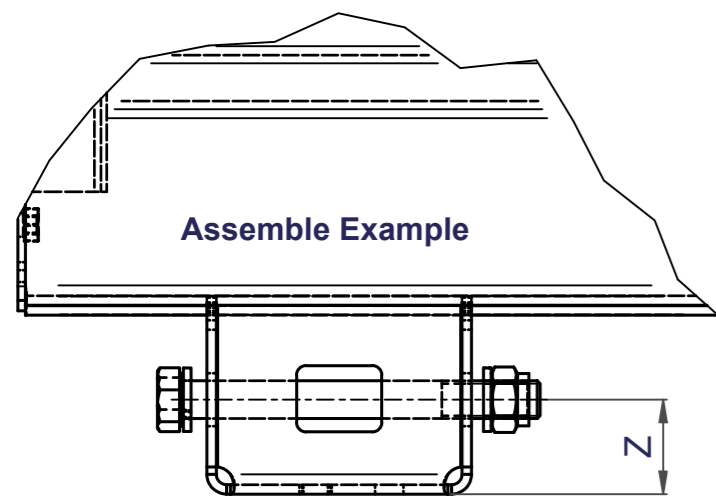

## Dimensions to Connect Your BBA Pump

All underframes dimensions (measurements in mm)

(Zeich. Nr. 1006478)

TYPE:	A	B	C	D	E	F	G	H	I	J	K	L	M	N	O	P	Q	R	S	T	U	V	W	X	Y	Z
L 9-15	1500	94	100	294,5	200	100	1005,5	100	911	850	940	150	150	1200	1200	350	700	820	100	511	229	28	225	720	70	50
M 10-18	1800	100	140	436	200	100	1165	94,7	930	950	1050	170	185	1430	1460	350	700	920	195	530	400	28	275	820	70	50
M 10-21	2070	100	140	437,5	200	100	1432,5	94,7	1195	950	1050	170	185	1700	1730	350	700	920	197,5	795	400	28	275	820	70	50
L 10-23	2270	100	140	537,5	200	100	1532,5	100	1195	1050	1050	-	185	1900	-	-	700	920	297,5	795	252,5	28	275	820	70	50
M 10-23 (X)	2270	100	140	537,5	200	100	1532,5	100	1195	950	1050	170	185	1900	1930	350	700	920	297,5	795	400	28	275	820	70	50
M 10-25	2500	115	140	652,5	200	100	1647,5	94,7	1195	950	1050	185	200	2100	2130	350	700	920	397,5	795	400	28	275	820	70	50
M 10-30	2950	100	140	882,5	200	100	995	100	1195	950	1050	170	185	2580	2680	350	700	920	637,5	795	400	28	275	820	70	50
BF10-18	1798	94	100	301,5	200	100	1296,5	100	1195	950	960	134	149	1500	1530	350	700	920	107,5	795	209	28	275	820	70	50
BF10-23	2270	94	100	537,5	200	100	1532,5	100	1195	950	960	134	185	1972	2002	350	700	920	343,5	795	209	28	275	820	70	50
BS12-23	2270	100	100	537,5	200	100	1532,5	100	1195	1070	1170	-	185	1900	-	-	700	1040	297,5	795	209	28	275	820	70	50
M 12-29	2890	100	140	847,5	200	100	1842,5	100	1195	1100	1200	140	155	2580	2610	350	700	1070	607,5	795	450	28	275	820	145	50
M 14-30	3020	135	140	888,5	250	100	1881,5	95	1243	1350	1450	205	220	2580	2610	350	700	1320	613,5	743	400	28	275	820	270	50