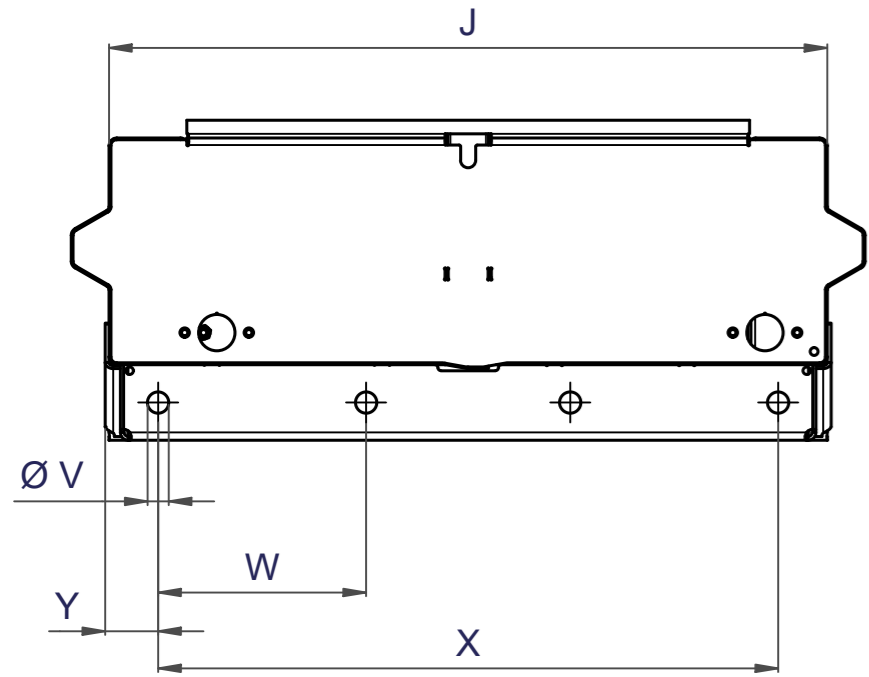

## Dimensions to Connect Your BBA Pump

All underframes dimensions (measurements in mm)

(Zeich. Nr. 1006478)

TYPE:	A	B	C	D	E	F	G	H	I	J	K	L	M	N	O	P	Q	R	S	T	U	V	W	X	Y	Z
L 9-15	1500	94	100	294,5	200	100	1005,5	100	911	850	940	150	150	1200	1200	350	700	820	100	511	229	28	225	720	70	50
M 10-18	1800	100	140	436	200	100	1165	94,7	930	950	1050	170	185	1430	1460	350	700	920	195	530	400	28	275	820	70	50
M 10-21	2070	100	140	437,5	200	100	1432,5	94,7	1195	950	1050	170	185	1700	1730	350	700	920	197,5	795	400	28	275	820	70	50
L 10-23	2270	100	140	537,5	200	100	1532,5	100	1195	1050	1050	-	185	1900	-	-	700	920	297,5	795	252,5	28	275	820	70	50
M 10-23 (X)	2270	100	140	537,5	200	100	1532,5	100	1195	950	1050	170	185	1900	1930	350	700	920	297,5	795	400	28	275	820	70	50
M 10-25	2500	115	140	652,5	200	100	1647,5	94,7	1195	950	1050	185	200	2100	2130	350	700	920	397,5	795	400	28	275	820	70	50
M 10-30	2950	100	140	882,5	200	100	995	100	1195	950	1050	170	185	2580	2680	350	700	920	637,5	795	400	28	275	820	70	50
BF10-18	1798	94	100	301,5	200	100	1296,5	100	1195	950	960	134	149	1500	1530	350	700	920	107,5	795	209	28	275	820	70	50
BF10-23	2270	94	100	537,5	200	100	1532,5	100	1195	950	960	134	185	1972	2002	350	700	920	343,5	795	209	28	275	820	70	50
BS12-23	2270	100	100	537,5	200	100	1532,5	100	1195	1070	1170	-	185	1900	-	-	700	1040	297,5	795	209	28	275	820	70	50
M 12-29	2890	100	140	847,5	200	100	1842,5	100	1195	1100	1200	140	155	2580	2610	350	700	1070	607,5	795	450	28	275	820	145	50
M 14-30	3020	135	140	888,5	250	100	1881,5	95	1243	1350	1450	205	220	2580	2610	350	700	1320	613,5	743	400	28	275	820	270	50